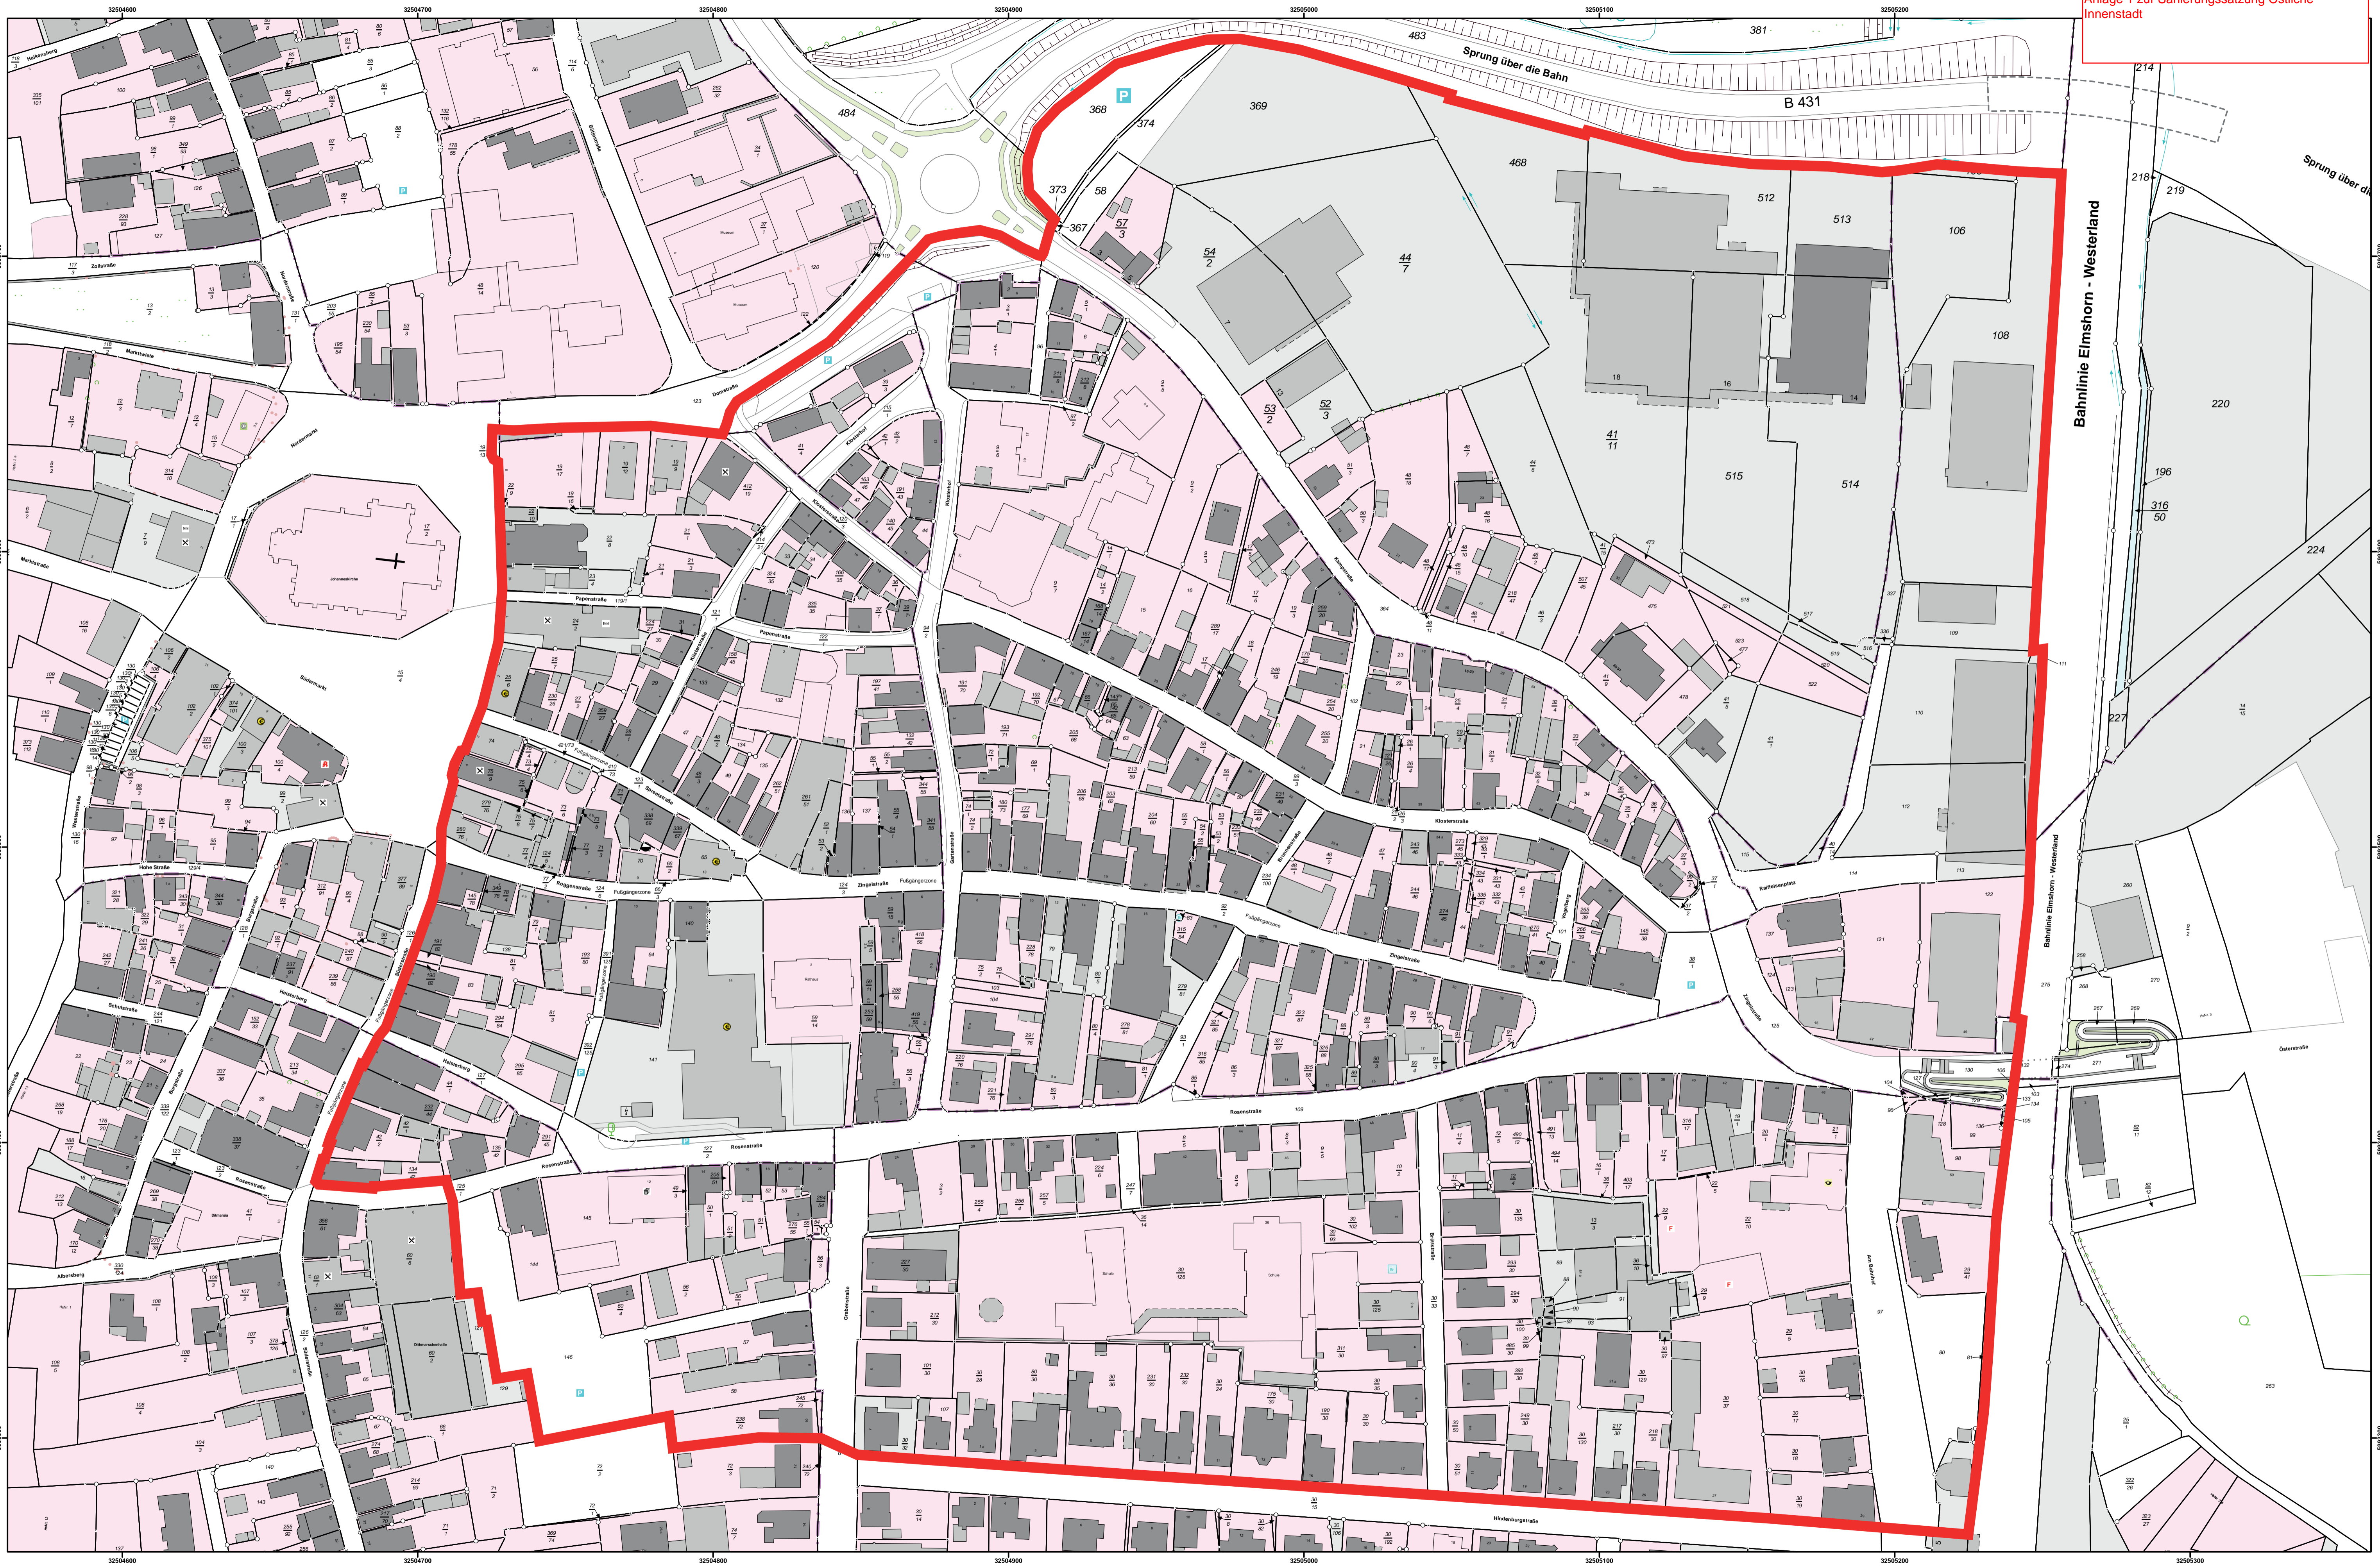

Maßstab 1 : 1000

Hinweis: Der Maßstab dieser Bekanntmachung stimmt nicht mit der Originalsatzung überein. Dieser ist aus der Originalsatzung abzulesen.

Auszug aus dem Liegenschaftskataster
Liegenschaftskarte 1 : 1000

Erstellt am 9.10.2012
Flurstück: 169/14
Flur: 9
Gemarkung: Meldorf

Gemeinde: Meldorf
Kreis: Dithmarschen

Landesamt für Vermessung und Geoinformation Schleswig-Holstein

Erteilende Stelle: Katasteramt Marienholweg 64-66 25813 Husum
Telefon: 04841 996-0
E-Mail: Poststelle-Husum@LVerGeo.landsh.de