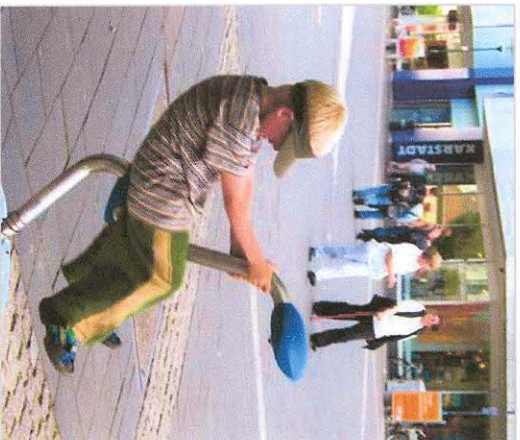

Rinne mittig – Möblierung seitlich

Roggenstraße mit Spielgeräten und vorhandenen Bäumen

Sitzblöcke, Granit mit
Lichtband

Baumeinfassung,
Granit + Sitzblöcke
mit Lichtband

Rathausplatz Sitzelemente

**Granit-Sitzblöcke mit
LED Lichtlinien**

Möblierung: Papierkorb – Bank – Fahrradgeländer

Ausstattung: Lichtsteele – Poller – Stele „Gewandspanne“

Der Dino

Die Gräser

Der Sprössling

Der Windsurfer

Der springende Punkt

Spielgeräte für Fußgängerzonen ohne Fallschutz-Maßnahmen