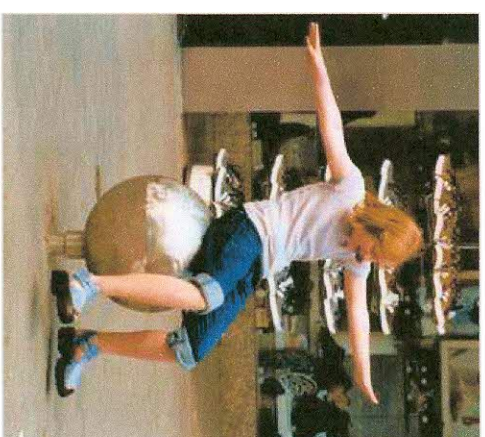

Rinne mittig – Möblierung seitlich

Roggenstraße mit Spielgeräten und vorhandenen Bäumen

Sitzblöcke, Granit mit
Lichtband

Baumeinfassung,
Granit + Sitzblöcke
mit Lichtband

Rathausplatz Sitzelemente

**Granit-Sitzblöcke mit
LED Lichtlinien**

Möblierung: Papierkorb – Bank – Fahrradgeländer

Ausstattung: Lichtsteele – Poller – Stele „Gewandspanne“

Der Dino

Die Gräser

Der Sprössling

Der Windsurfer

Der springende Punkt

Spielgeräte für Fußgängerzonen ohne Fallschutz-Maßnahmen