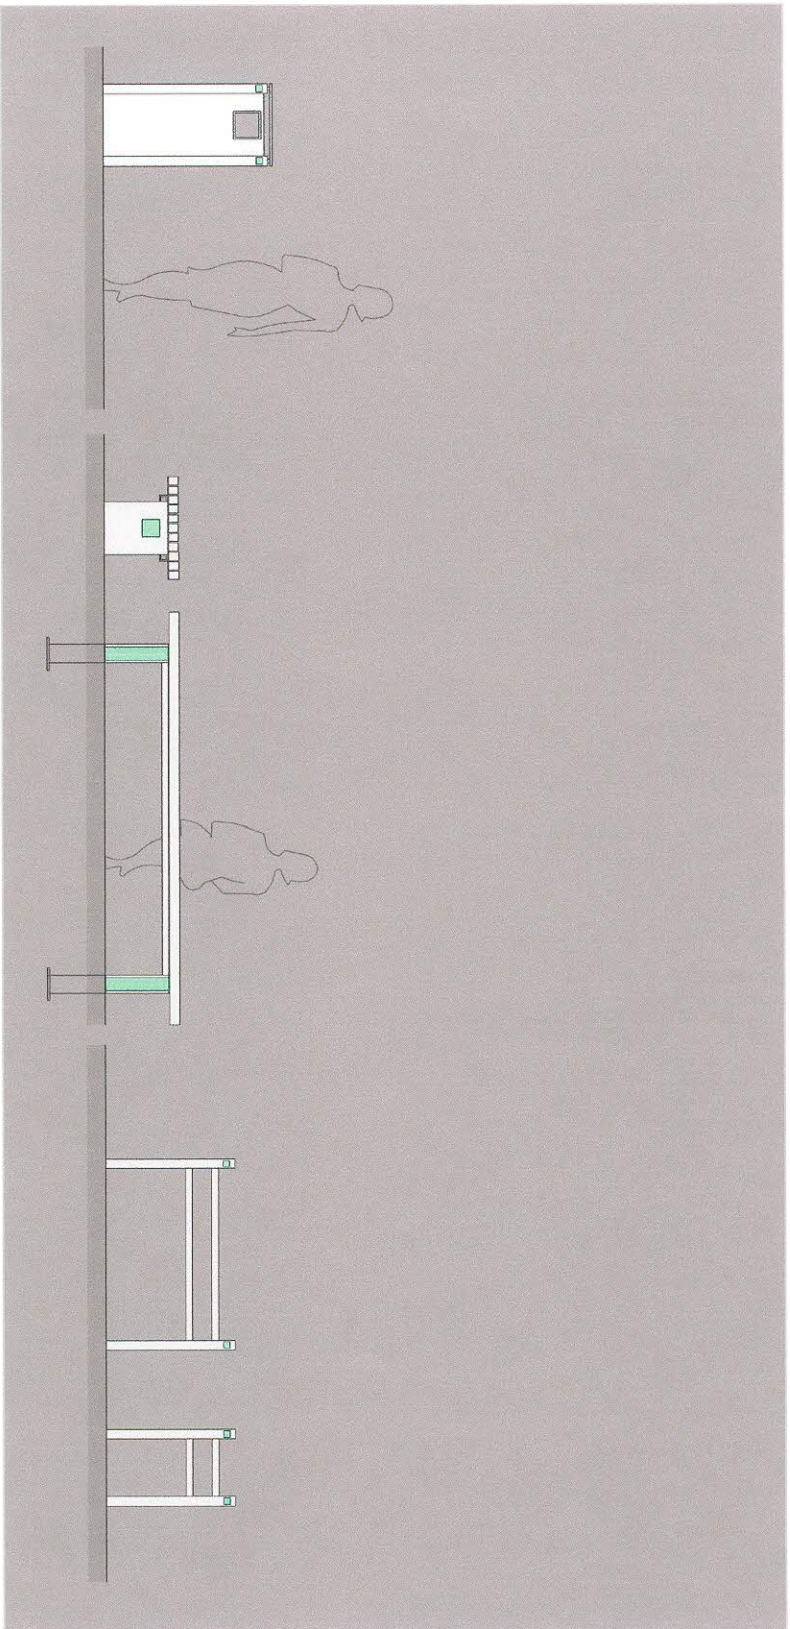

Rinne mittig – Möblierung seitlich

Roggenstraße mit Spielgeräten und vorhandenen Bäumen

Sitzblöcke, Granit mit
Lichtband

Baumeinfassung,
Granit + Sitzblöcke
mit Lichtband

Rathausplatz Sitzelemente

**Granit-Sitzblöcke mit
LED Lichtlinien**

Möblierung: Papierkorb – Bank – Fahrradgeländer

Ausstattung: Lichtsteele – Poller – Stele „Gewandspanne“

Der Dino

Die Gräser

Der Sprössling

Der Windsurfer

Der springende Punkt

Spielgeräte für Fußgängerzonen ohne Fallschutz-Maßnahmen